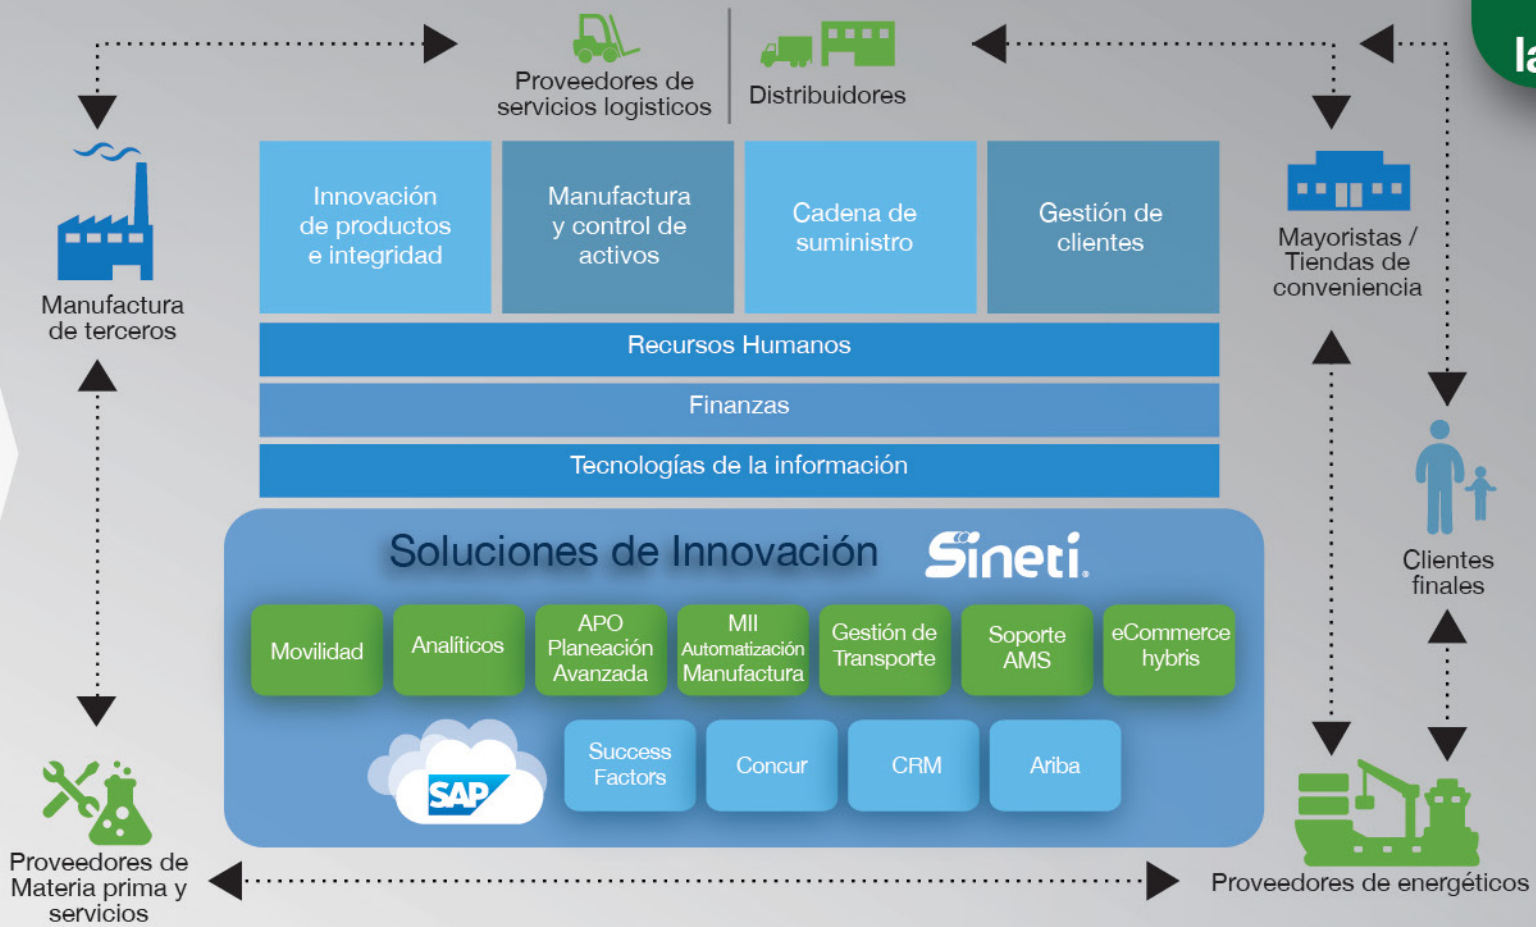

En Sineti, podemos brindarles una plataforma basada en SAP que permita que las ideas e innovaciones puedan llevarse al mercado de manera rápida en el lugar preciso y con los inventarios necesarios, todo lo anterior mientras se optimizan funciones clave del negocio.

10% de reducción en costos de producción en organizaciones que integran los sistemas de manufactura en piso con las aplicaciones empresariales.

17% de mejora en la efectividad de ventas al optimizar un pipeline de ventas y administrarlo de manera proactiva.

39% de reducción en el tiempo del ciclo de ventas al madurar los procesos de administración de cotizaciones y pedidos.

33.9% de incremento en márgenes operativos para organizaciones en las que los sistemas financieros soportan análisis de costos.

39.4% de ahorros anuales en organizaciones que utilizan un sistema de compras único e integrado.

Mapa de la solución

Procesos soportados

Innovación de productos e integridad	Manufactura y control de activos	Cadena de suministro	Gestión de clientes
Integración con los procesos de desarrollo de productos	Planeación y ejecución de la producción	Gestión de la demanda	Gestión de precios, descuentos y condiciones comerciales
Gestión de variantes	Integración con equipos de planta	Optimización de la logística y entregas	Gestión de cotizaciones
Gestión de versiones	Manufactura en outsourcing	Integración de ventas con planeación	Gestión de garantías y devoluciones
Integración con manufactura (componentes, costos y rutas de producción)	Optimización de recursos	Selección y evaluación de proveedores	Mercadotecnia
	Mantenimiento de planta	Gestión de órdenes de compra	
	Control y análisis de márgenes, mermas y costos totales de manufactura		