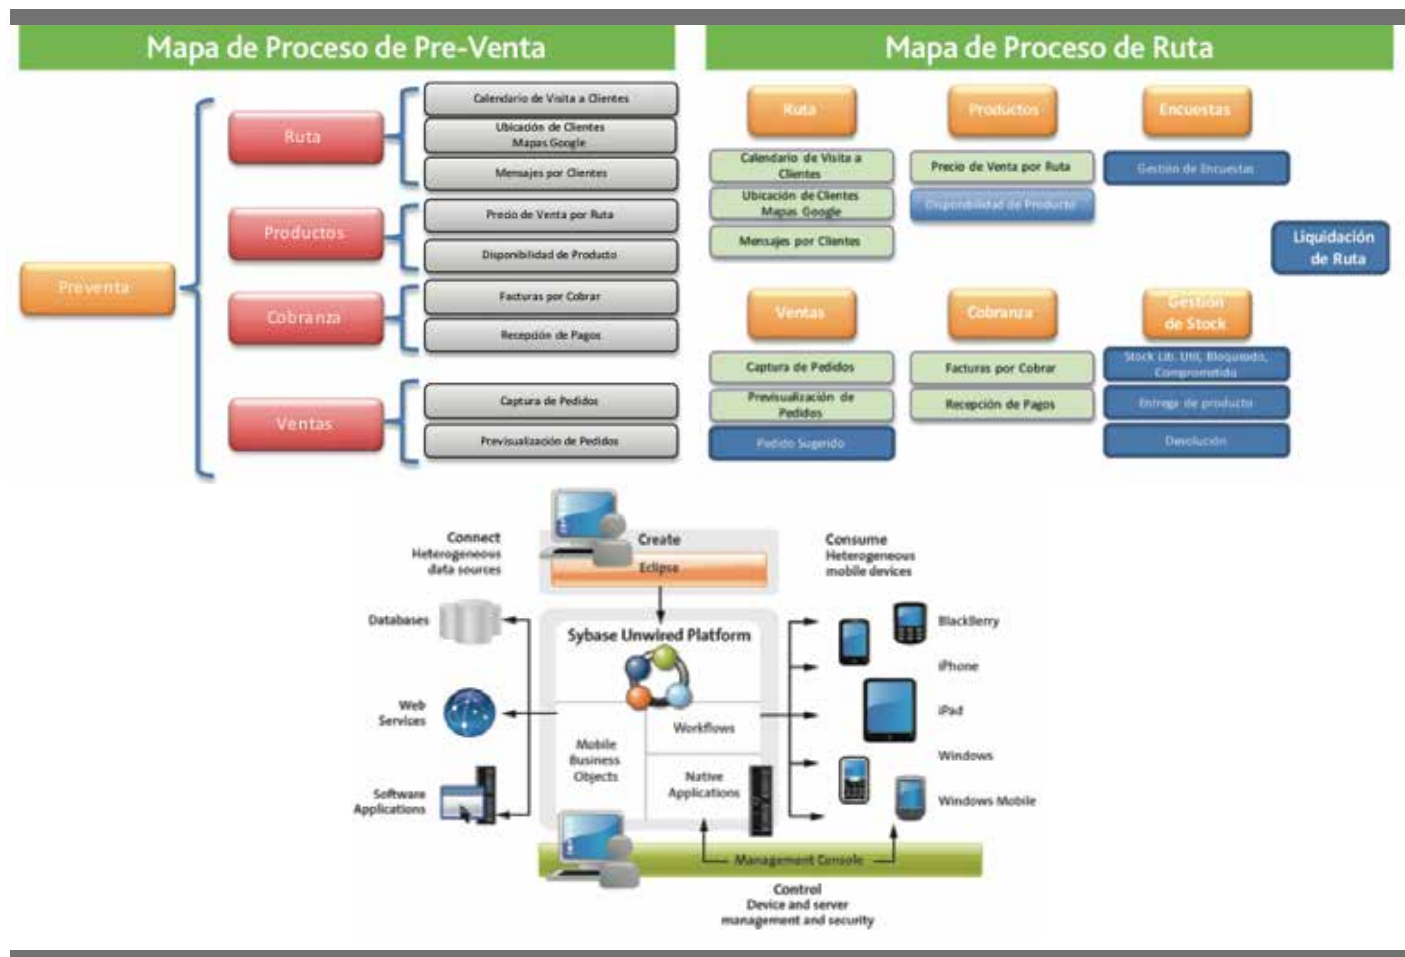

Servicios para ayudar a las empresas a manejar las relaciones con sus clientes: Sybase 365 alcanza a 5500 millones de suscriptores en todo el mundo, lo que representa al 78% de la población mundial. Bancos, empresas de telecomunicaciones, servicios públicos y comercios ya utilizan esta solución premiada para mejorar la relación con los clientes.